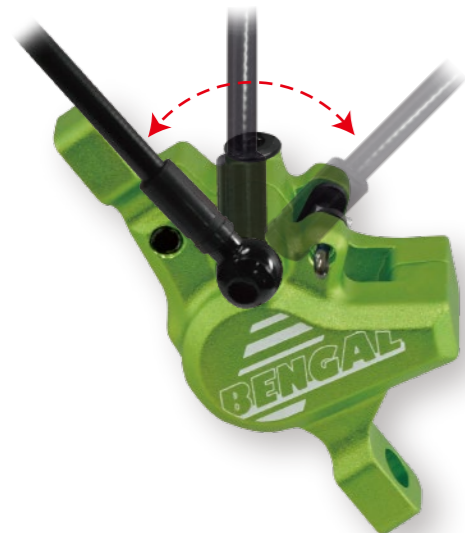

Complete set in one box